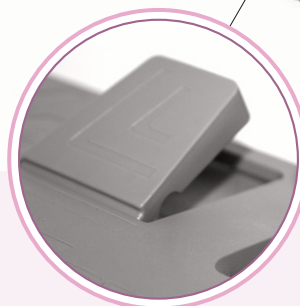

## DULO<sup>®</sup> FACE

Innovativo sistema combinato  
TELAIO + PANNI perfettamente REVERSIBILE

### Gira e raddoppia il volto del pulito!

Lock System

Punto di pressione per apertura telaio

Aletta per chiusura telaio

Sistema di aggancio con rilievo centrale e dentatura

- Sfrutta un telaio realmente **doppio** grazie alle due facce perfettamente **piatte** e **reversibili**
- Fissa il panno al telaio con **2 semplici click**: il rilievo centrale permette di inserire il panno nella posizione corretta, la dentatura seghettata assicura un aggancio stabile a prova di slittamento
- **Evita il contatto delle mani** con il panno attraverso i **comandi a pedale**
- Pulisci con facilità anche le **superfici verticali** grazie alla tecnologia **Lock System<sup>®</sup>**
- Non sprecare le tue forze: **lo snodo centrale** distribuisce uniformemente la **pressione su tutta la superficie del telaio**