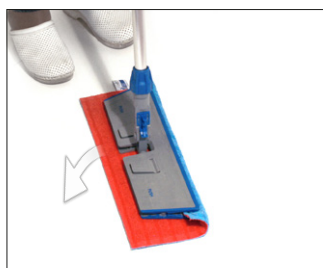

Riabbassa il telaio dal lato opposto a quello di partenza

Procedi con le tue operazioni di pulizia

Per cambiare lato, alza il telaio in posizione verticale con il panno agganciato sollevandolo completamente da terra

Appoggia a terra il panno con il lato pulito

Riabbassa il telaio

Procedi con le tue operazioni di pulizia

- Panni realizzati con **speciali microfibre di spolvero, lavaggio e asciugatura** progettate per garantire il massimo delle prestazioni in termini di resistenza al lavaggio, raccolta e rilascio dello sporco e dei residui, qualità del risultato finale di pulizia
- **100% di superficie pulente** grazie alla speciale saldatura: panni senza cuciture, più resistenti e più igienici senza rientranze dove si accumula lo sporco
- La **sagomatura** consente la **corretta centratura** del panno: aggancio al telaio semplice e stabile in fase di utilizzo
- L'**etichetta personalizzata** specifica le funzionalità dei 2 lati, la composizione e le istruzioni di lavaggio