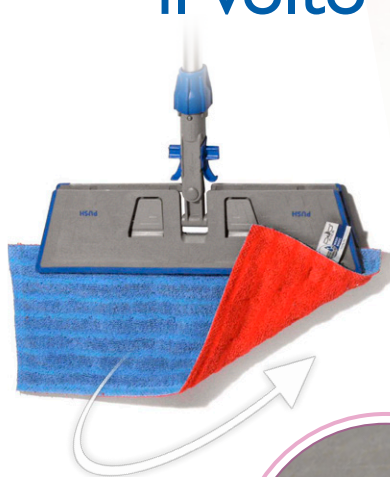

### Gira e raddoppia il volto del pulito!

Lock System

Punto di pressione per apertura telaio

Aletta per chiusura telaio

Sistema di aggancio con rilievo centrale e dentatura

- Sfrutta un telaio realmente **doppio** grazie alle due facce perfettamente **piatte** e **reversibili**
- Fissa il panno al telaio con **2 semplici click**: il rilievo centrale permette di inserire il panno nella posizione corretta, la dentatura seghettata assicura un aggancio stabile a prova di slittamento
- **Evita il contatto delle mani** con il panno attraverso i **comandi a pedale**
- Pulisci con facilità anche le **superfici verticali** grazie alla tecnologia **Lock System<sup>®</sup>**
- Non sprecare le tue forze: **lo snodo centrale** distribuisce uniformemente la **pressione su tutta la superficie del telaio**