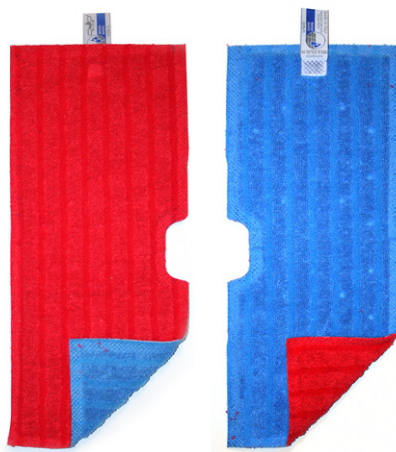

1 panno tradizionale pulisce circa 25 m<sup>2</sup>, 1 panno Duo Face: 50 m<sup>2</sup>

## Gira e raddoppia le operazioni possibili!

Finalmente sono possibili asciutto e bagnato insieme in un unico panno.

**Spolvera, gira e lava!**

**Lava, gira e asciuga!**

Scegli nella gamma dei panni Duo Face la combinazione migliore per le tue esigenze.