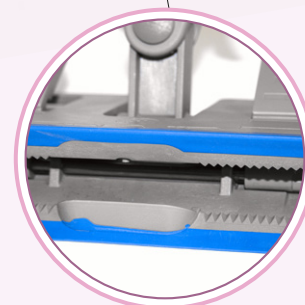

### Gira e raddoppia il volto del pulito!

Lock System

Punto di pressione per apertura telaio

Aletta per chiusura telaio

Sistema di aggancio con rilievo centrale e dentatura

- Sfrutta un telaio realmente **doppio** grazie alle due facce perfettamente **piatte** e **reversibili**
- Fissa il panno al telaio con **2 semplici click**: il rilievo centrale permette di inserire il panno nella posizione corretta, la dentatura seghettata assicura un aggancio stabile a prova di slittamento
- **Evita il contatto delle mani** con il panno attraverso i **comandi a pedale**
- Pulisci con facilità anche le **superfici verticali** grazie alla tecnologia **Lock System<sup>®</sup>**
- Non sprecare le tue forze: **lo snodo centrale** distribuisce uniformemente la **pressione su tutta la superficie del telaio**