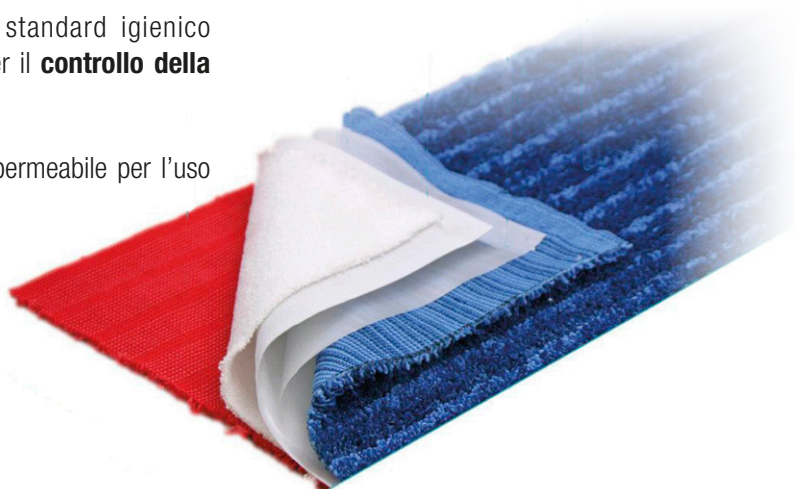

ASCIUTTO e BAGNATO finalmente IN UN UNICO PANNO!

I panni **Duo Face BARRIER** sono provvisti a loro interno di una **speciale membrana impermeabile** che isola le due superfici pulenti del panno.

Finalmente puoi effettuare **diverse operazioni** combinando asciutto e bagnato insieme in 1 unico panno: spolveratura e lavaggio, oppure lavaggio e asciugatura.

I panni **Duo Face BARRIER** garantiscono un elevato standard igienico particolarmente indicato in ambienti sanitari ed ospedalieri per il **controllo della contaminazione crociata**.

Se necessario, puoi utilizzare i panni muniti di membrana impermeabile per l'uso contemporaneo di due diversi detersivi con un unico panno.